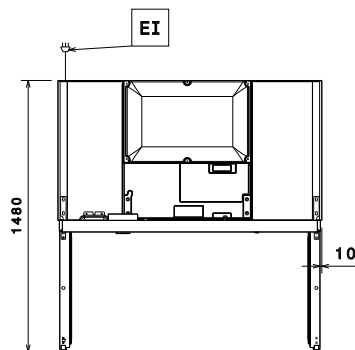

Front

Sida

EI = Elektrisk anslutning

Topp

### Viktig information

Bruttokapacitet	1430 liter
Nettovolym:	1135 liter
Gångjärn:	1 vänster + 1 höger
Yttermått, bredd	1441 mm
Yttermått, djup	835 mm
Yttermått, djup med dörrar öppna:	1480 mm
Yttermått, höjd	2050 mm
Antal och typ av dörrar:	2 heldörr
Antal och storlek av galler (ingår):	6 - GN 2/1
Material utvändigt:	304 AISI
Material invändigt:	304 AISI
Inre paneler material:	304 AISI
Antal positioner och delning:	44; 30 mm