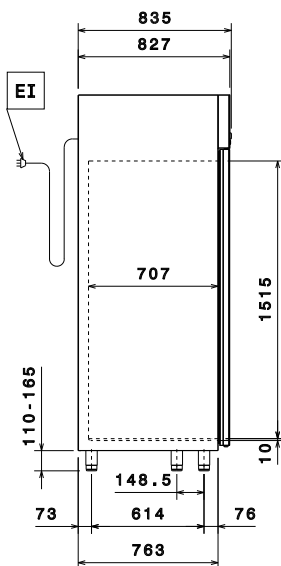

EI = Elektrisk anslutning