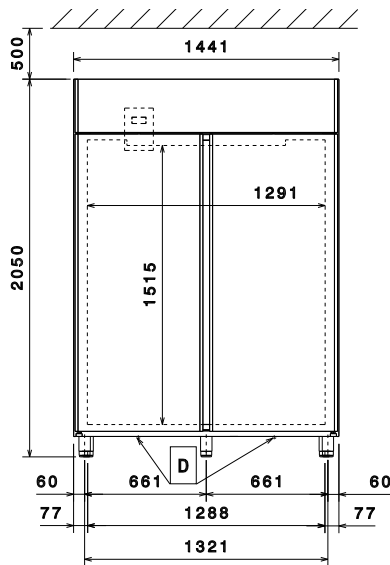

Front

Sida

EI = Elektrisk anslutning

Topp

Elektricitet

Spänning:	725394 (REX142FFH)	220-240 V/1 ph/50 Hz
Effekt, max:		0.7 kW

Viktig information

Bruttokapacitet	1430 liter
Nettovolym:	1135 liter
Gångjärn:	1 vänster + 1 höger
Yttermått, bredd	1441 mm
Yttermått, djup	835 mm
Yttermått, djup med dörrar öppna:	1480 mm
Yttermått, höjd	2050 mm
Antal och typ av dörrar:	2 heldörr
Antal och storlek av galler (ingår):	6 - GN 2/1
Material utvändigt:	304 AISI
Material invändigt:	304 AISI
Inre paneler material:	304 AISI
Antal positioner och delning:	44; 30 mm

Kyldata

Kontroll typ:	digital
Kyleffekt vid förångningstemperatur:	-30 °C
Temperaturinställning min.:	-22 °C
Temperaturinställning max.:	-15 °C
Driftsätt	ventilerat

Produktinformation (EU förordning 2015/1094)

Skåptyp:	Högt frysskåp

Certifieringar ISO

ISO Standards:	ISO 9001; ISO 14001; ISO 45001; ISO 50001

Hållbarhetsdata

Energiklass:	D
Energikonsumtion/ Energianvändning under 24 timmar (E24h):	4314kWh/year - 12kWh/24h
Klimatklass:	Heavy Duty (cl.5)
Energieffektivitetsindex:	61,05
Köldmedium typ:	R290
GWP Index:	3
Kyleffekt:	833 W